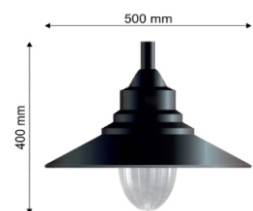

9.

1.	ALUMINIUM	GREY	50W	75	450	650	
----	-----------	------	-----	----	-----	-----	--

10.

1.	ALUMINIUM	BLACK	50W	38	525	450	
2.	ALUMINIUM	BLACK	100W	38	525	450	

11.

1.	ALUMINIUM	BLACK	50W	38	500	400	
----	-----------	-------	-----	----	-----	-----	--