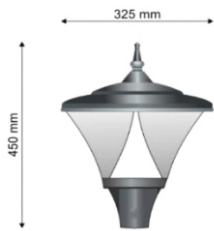

1.	ALUMINIUM	GREY	50W	60	325	450	

5.