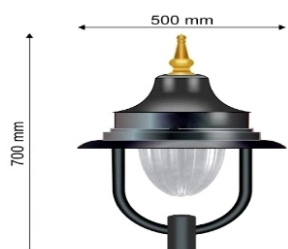

1.	ALUMINIUM	BLACK	50W	38	500	400	

12.